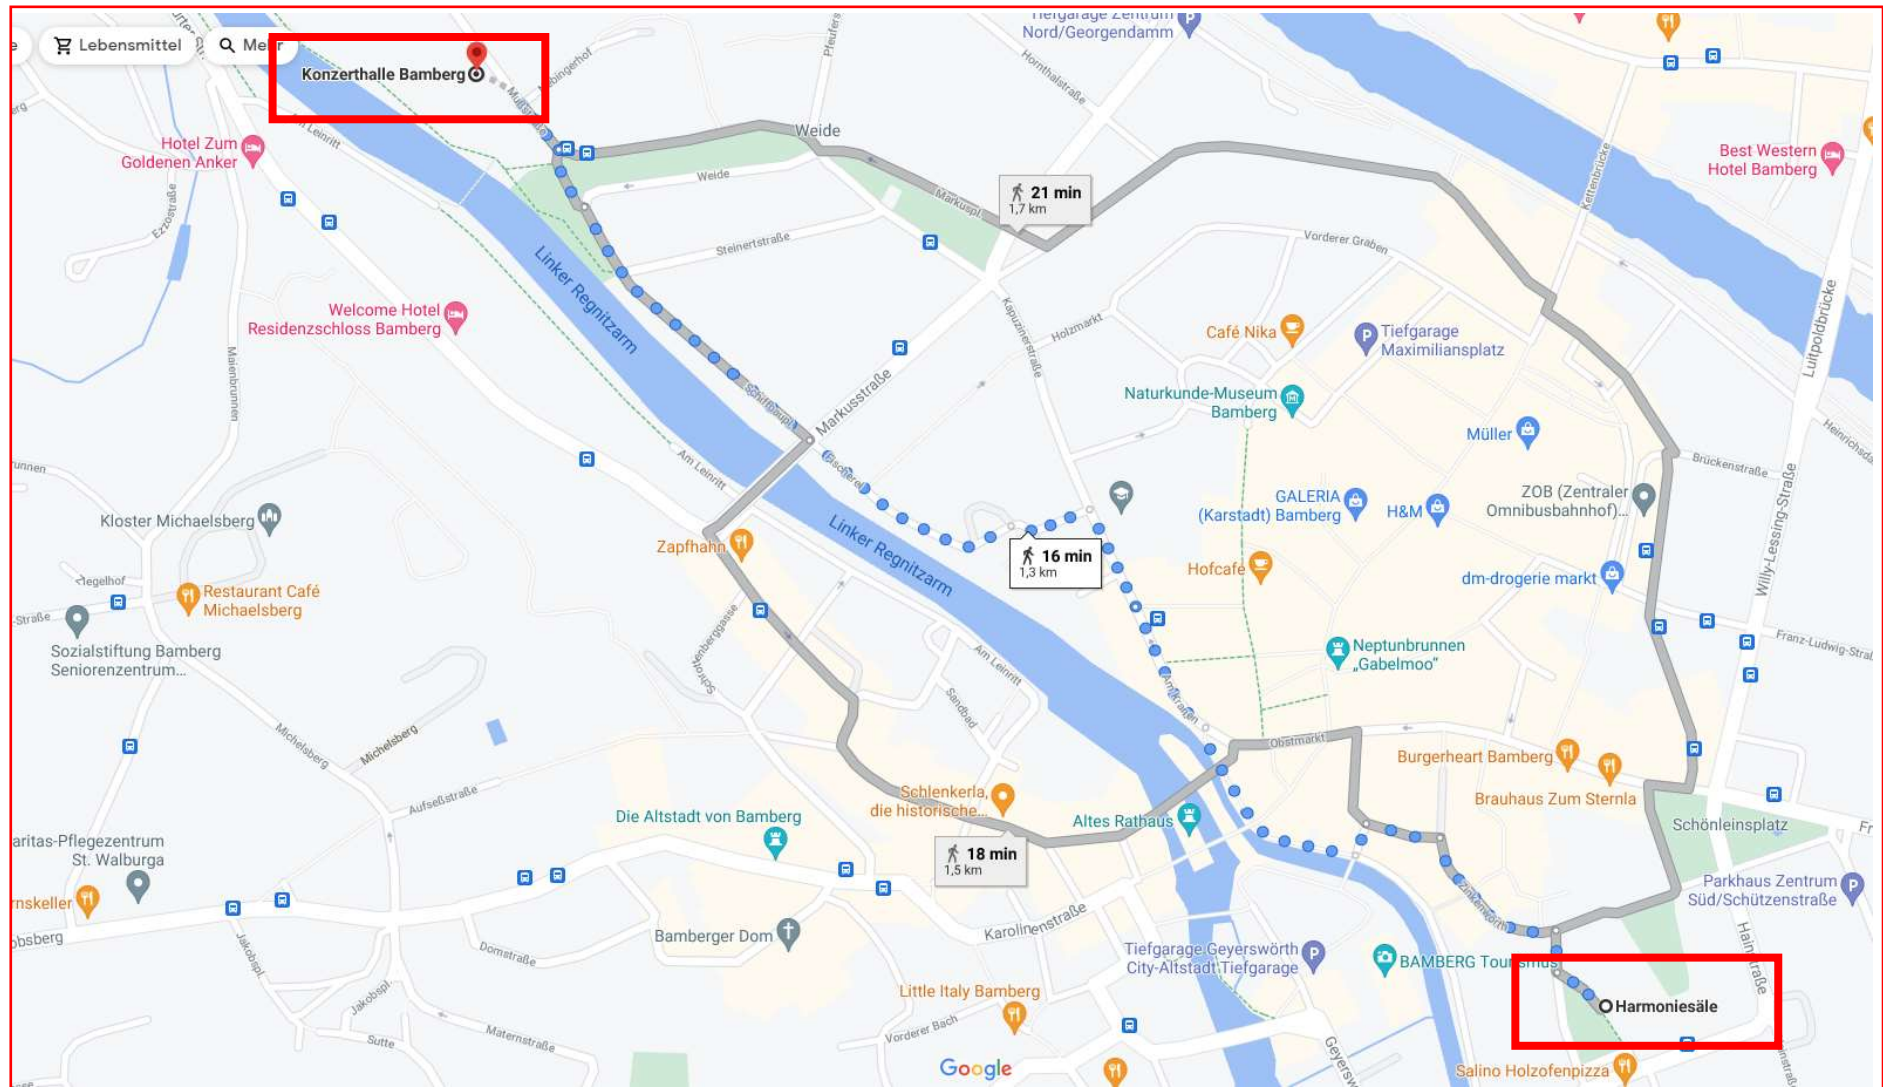

Spielstätte A-Turnier / Harmonie Grüner Saal und Spiegelsaal

Spielstätte B-Turnier / Foyer 1. OG in der Konzerthalle

Wegbeschreibung: Schillerplatz Richtung Fußgängerzone verlassen, am Theater vorbei durch oder vorbei an Theatergassen zur Langen Straße - nach links folgen - wird zur Kapuzinerstr. - links abbiegen an der "Fischerei" - Straßenverlauf folgen - über "Schiffbauerplatz" (ist eine Straße) zum Ziel in der Mußstraße. Google-Map gibt 16 min für die Strecke an.