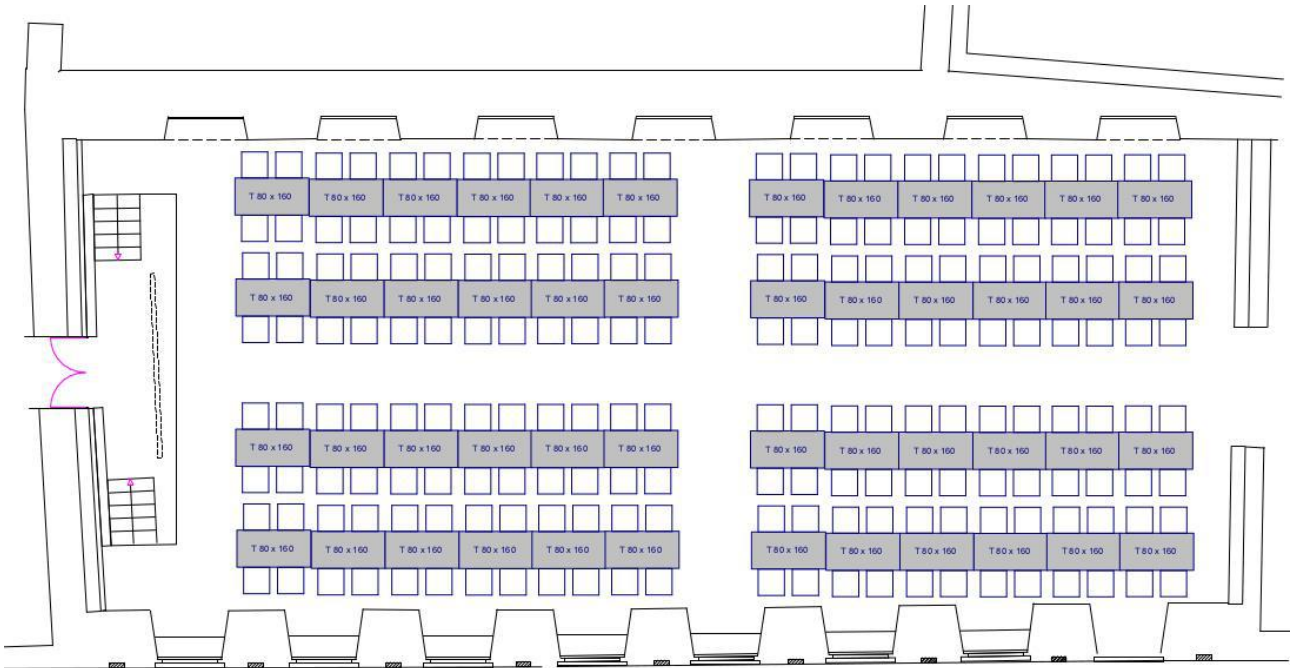

Die Spielsäle im 1. Stock

Der Spiegelsaal mit 192 Plätzen

Der Grüne Saal mit 80 Plätzen